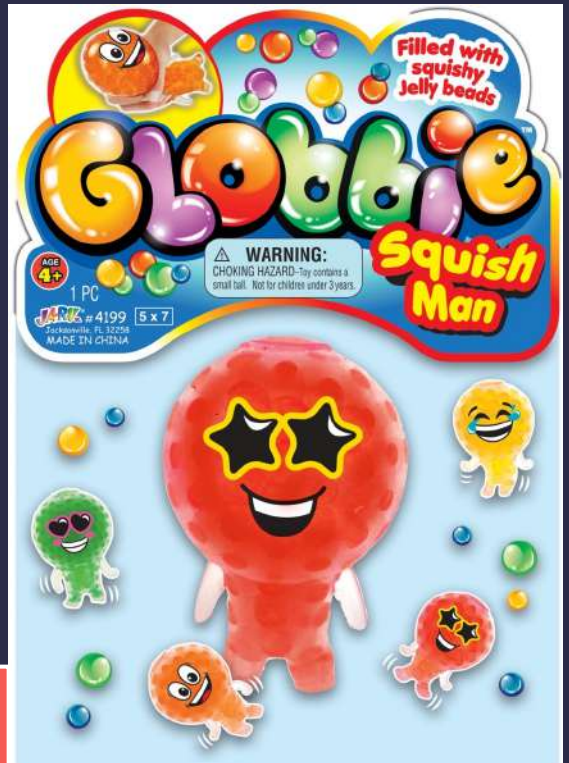

ITEM - 1749
Light Up Dino Egg

ITEM – 2168
Police Play Set

ITEM - 2199
Big Bag-Police

ITEM - 2232
Hair Dryer Set

ITEM - 2284
Jelly Star

ITEM - 2289
Fairy Putty

ITEM - 2293
Mermaid Friends

ITEM – 2299
Mermaid Play Set

ITEM - 2460
Doctor Set

ITEM - 3131
Bank Vault

ITEM – 3205
Fishing Game

ITEM - 3339
Sq Um Goodies PDQ

ITEM - 3341
Sq. Petz PDQ

ITEM - 3343
Jiggly PDQ

ITEM - 3347
Jiggly Bunch

ITEM - 3410
Squish Dude

ITEM - 1727

Squish Attack Fruit PDQ

ITEM - 4199

Globbies Squish Man

ITEM - 4200

Globbies Squish Ball PDQ

ITEM – 4219
Smoosh Ball PDQ

ITEM - 4222
Smoosh Mega Ball PDQ